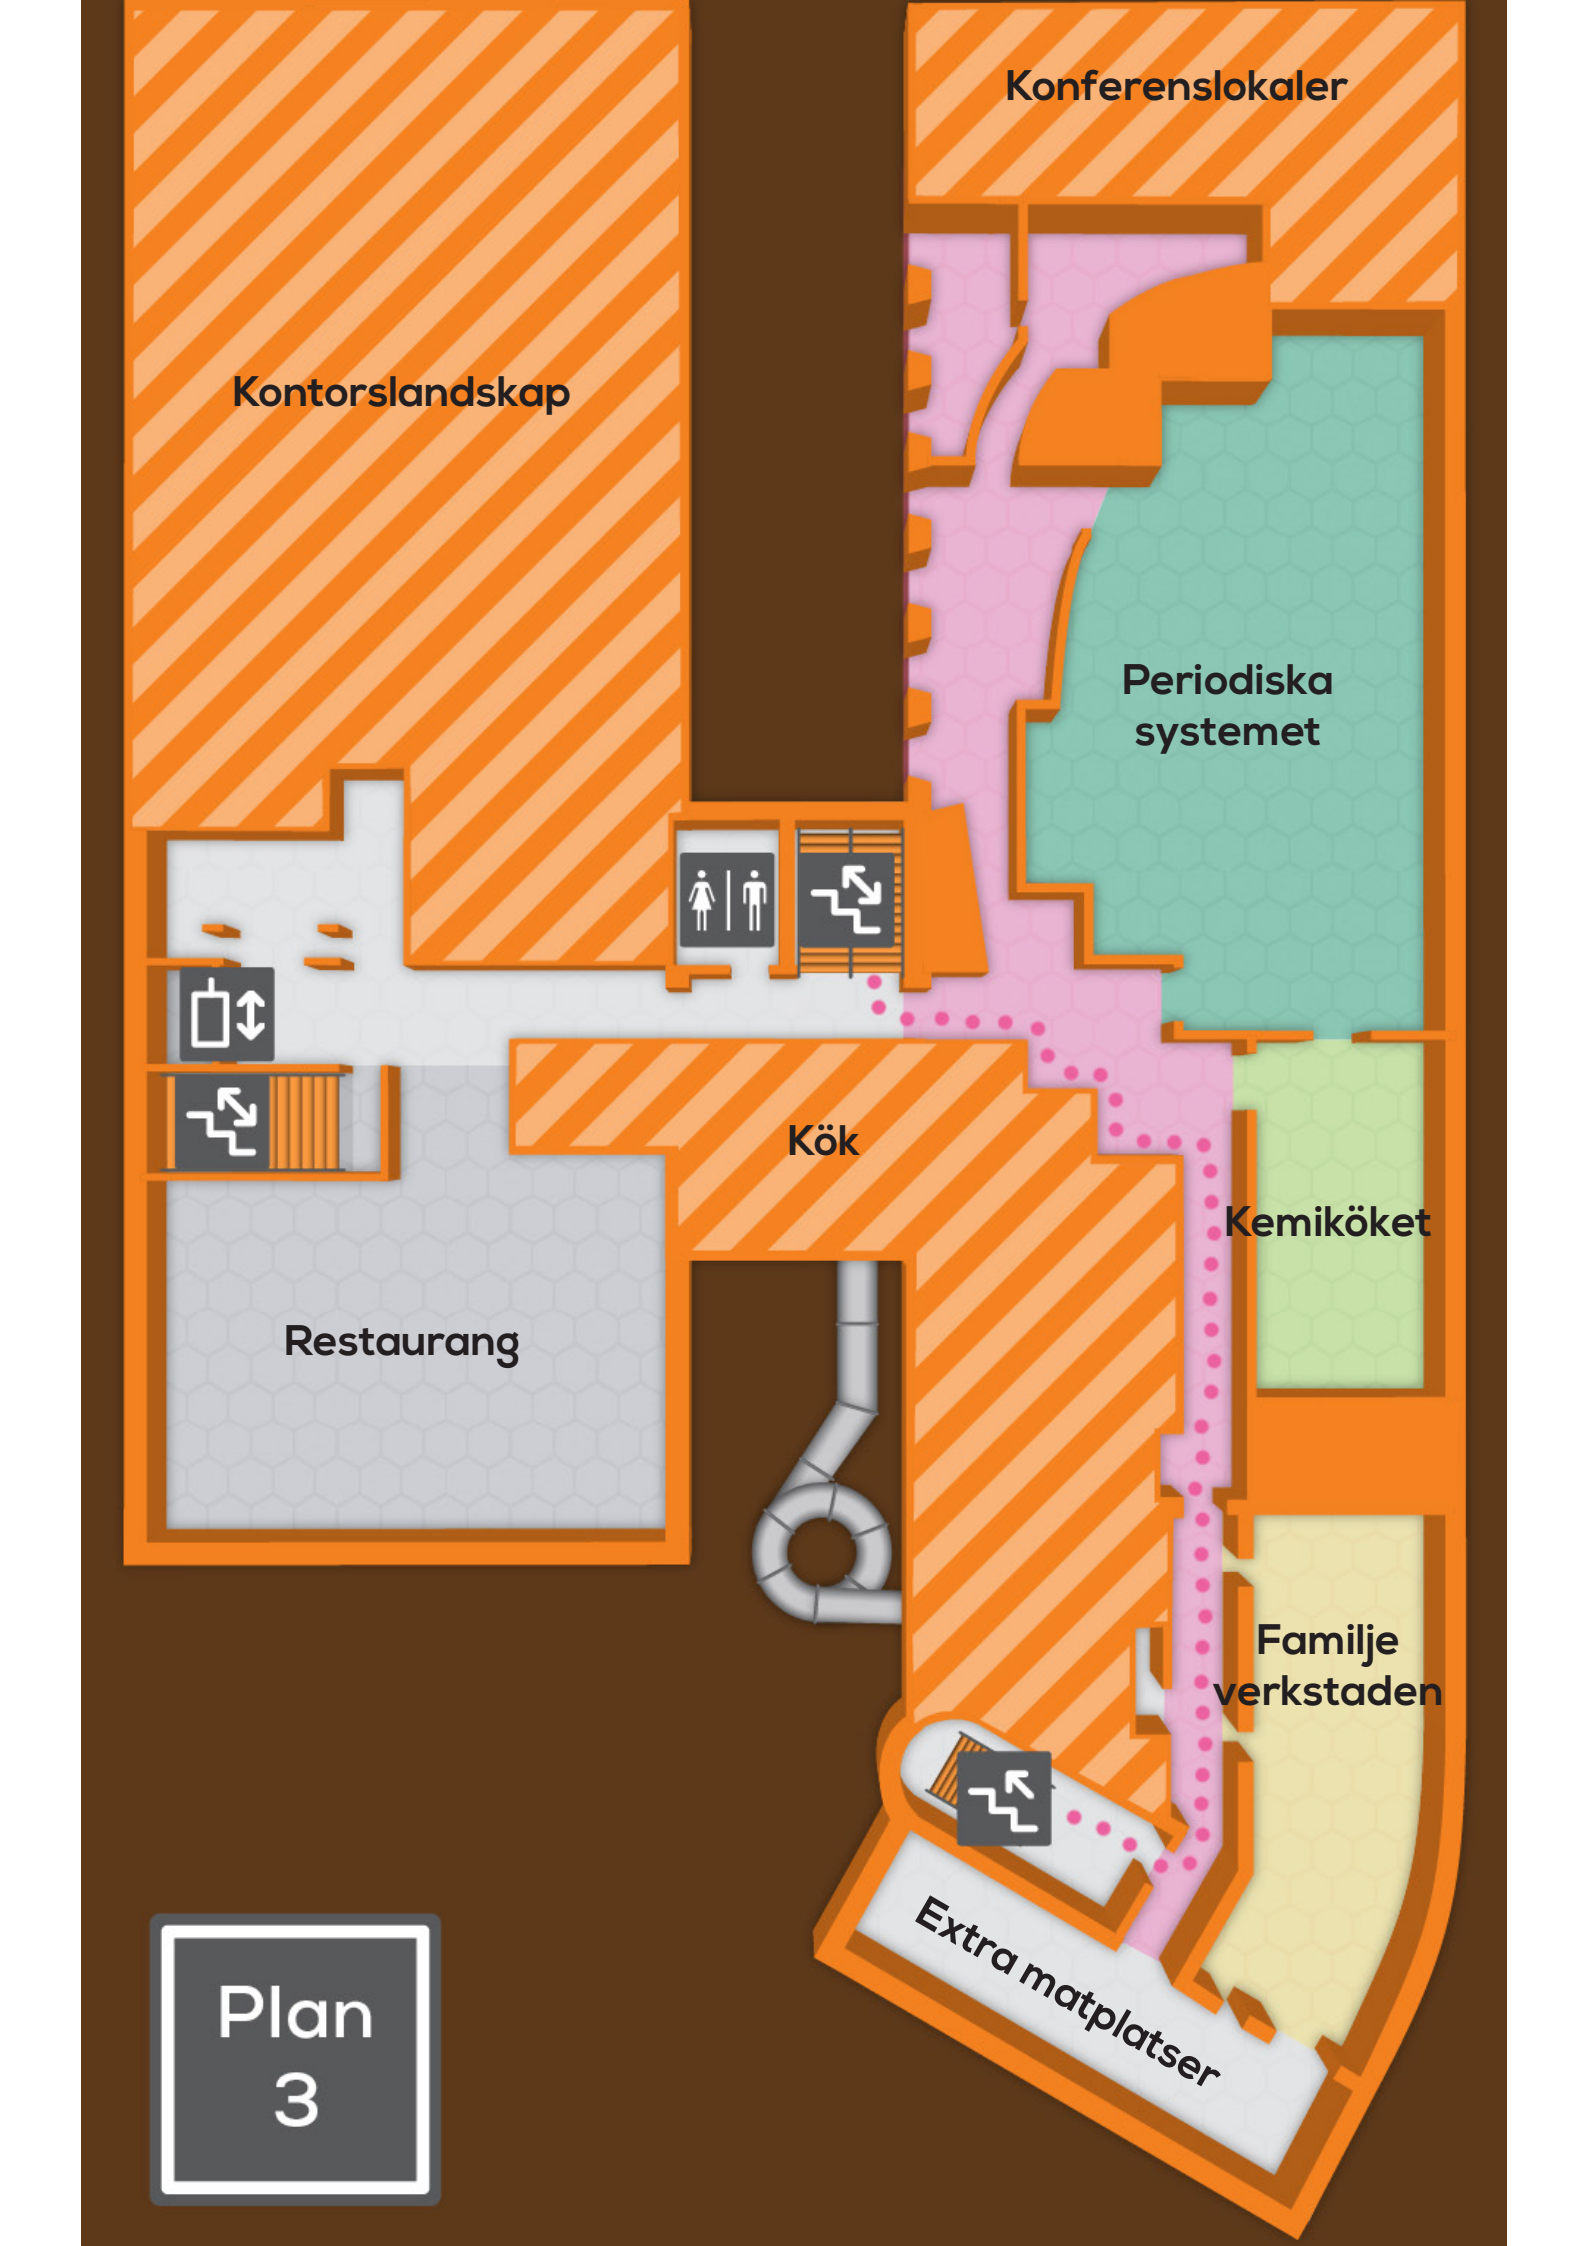

Butik

Pelarsalen
(matsäckrum)

Slut

Mattor till
rutschkanan

Entré

Digiwall

Plan

1

Plan
2

Konferenslokaler

Kontorslandskap

Periodiska
systemet

Kök

Kemiköket

Restaurang

Familje
verkstaden

Extra matplatser

Plan
3

Experimentas
Start/Slut

Skrikmätaren

Space
Ball

Människokroppsutställningen

Mikroskåpet

Östra Vinden

Start

Tornrummet

Plan
4

Norra parken

Verkstad

Klockfontänen

Glassbar

Södra parken