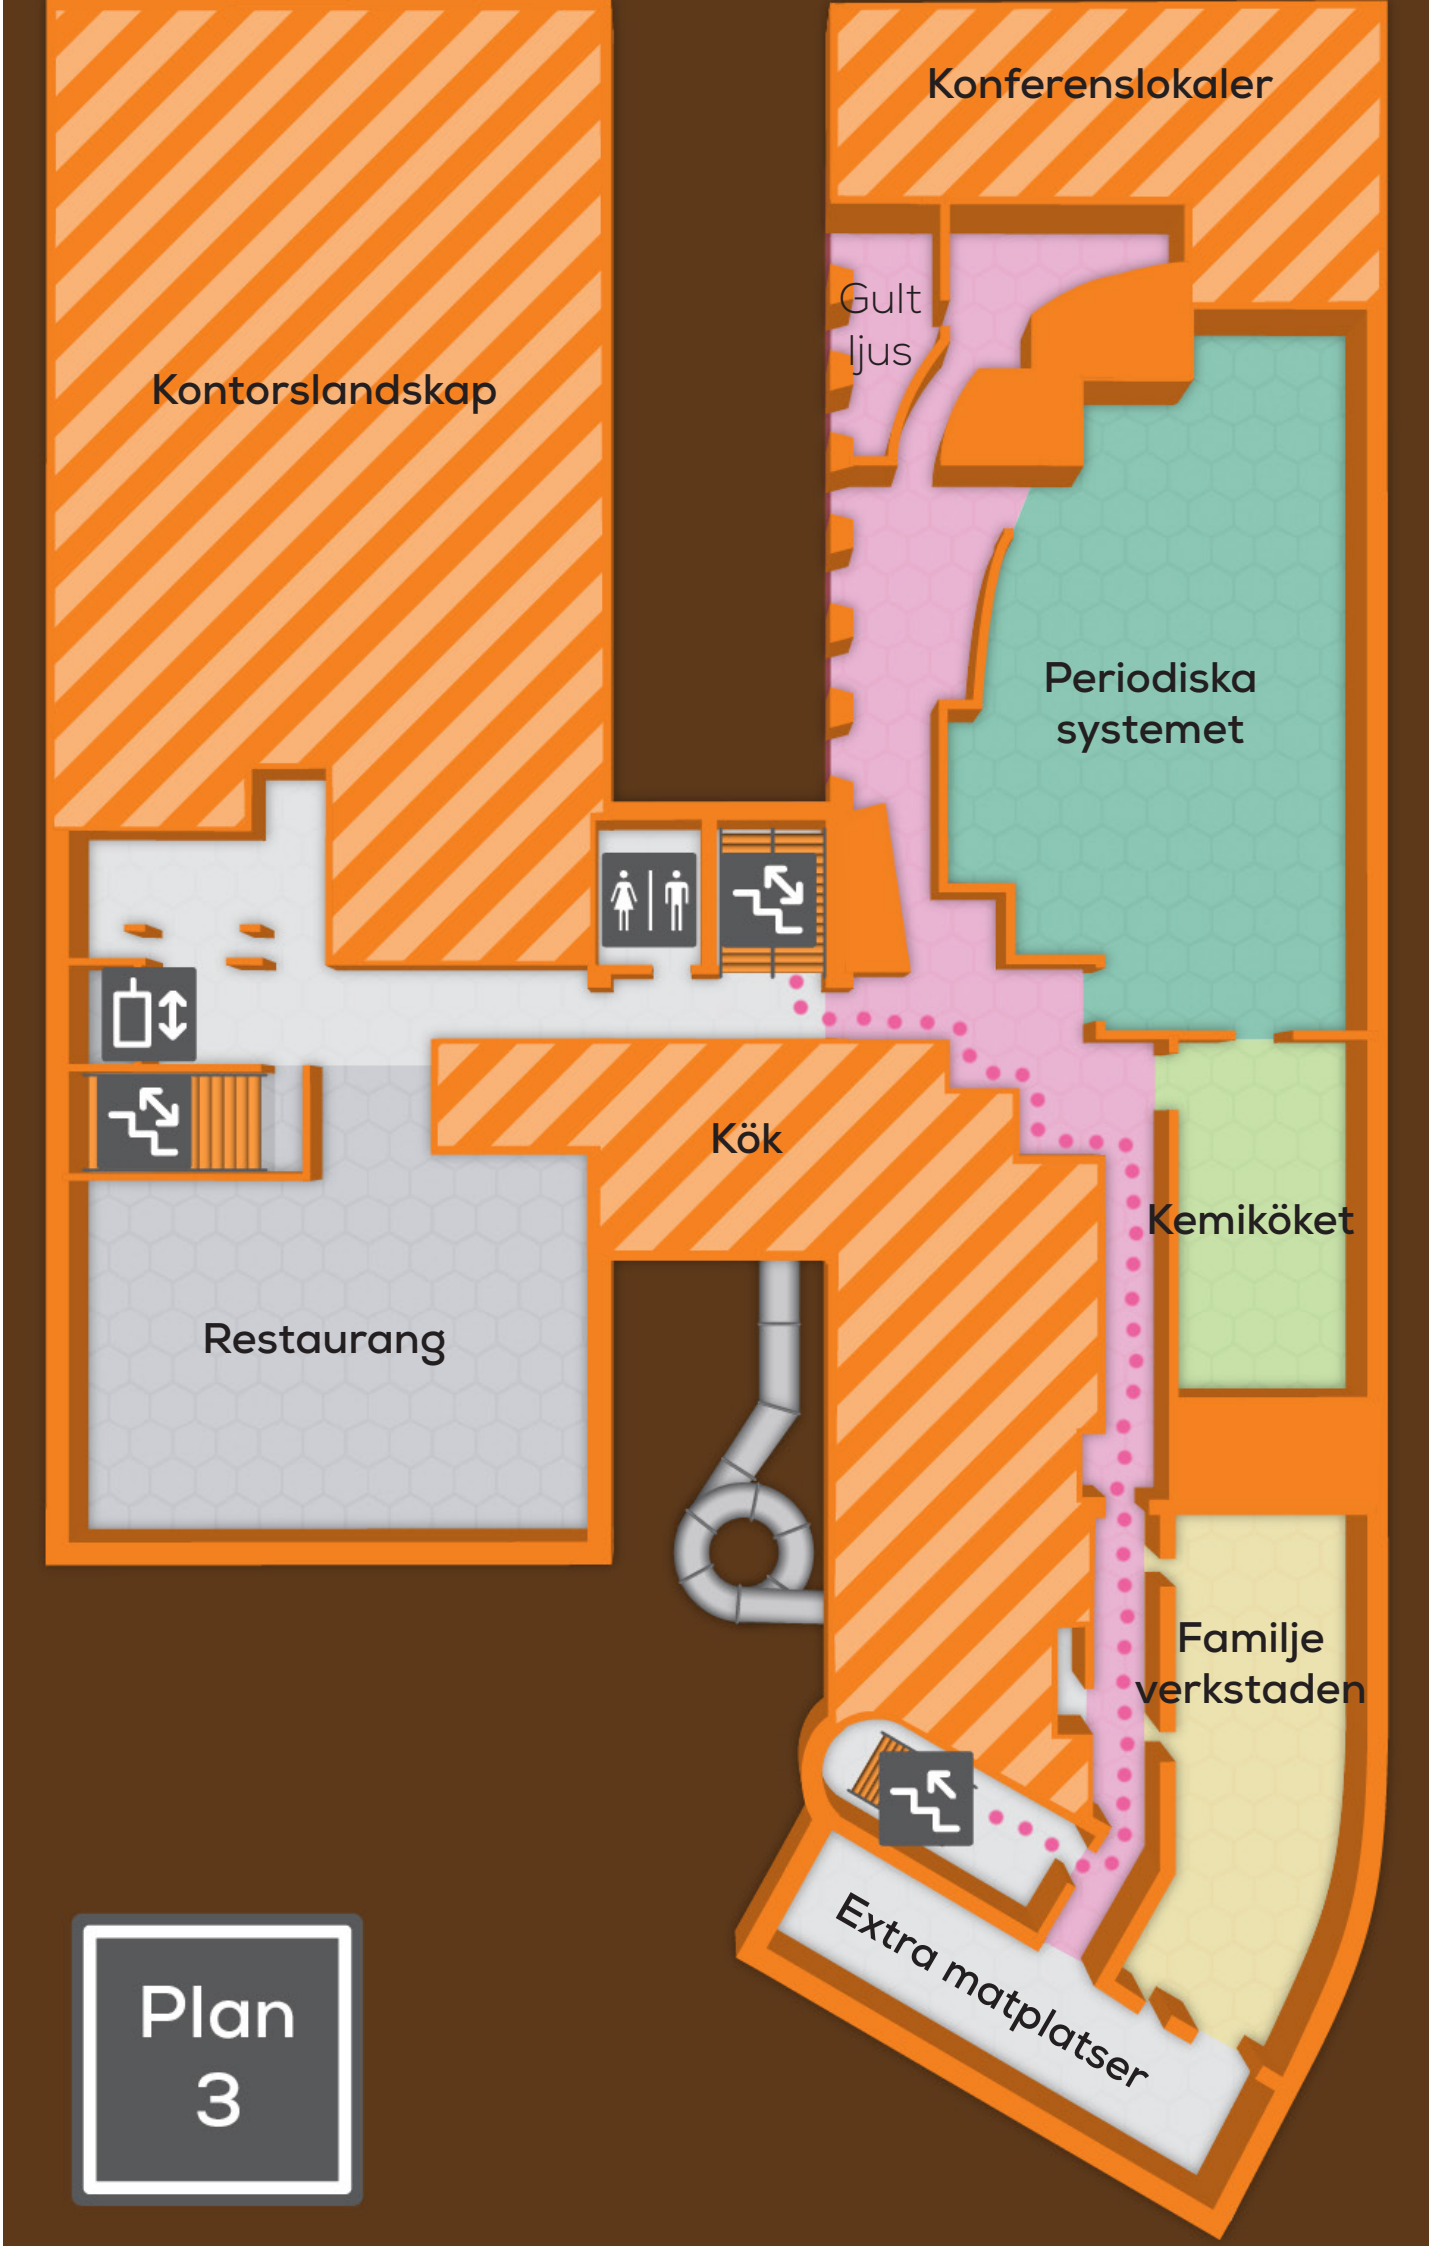

Mattor till  
rutschkanan

Entré

Digiwall

Plan

1

Makerspace

Bara Vara

Mörkerrummet

Vattenavdelningen

Akvariet

Café

Konferens- &  
utbildningslokaler

Plan  
2

Konferenslokaler

Kontorslandskap

Gult  
ljus

Periodiska  
systemet

Kök

Kemiköket

Restaurang

Familje  
verkstaden

Extra matplatser

Plan  
3

Experimentas  
Start/Slut

Skrikmätaren

Space  
Ball

Människokroppsutställningen

Mikroskåpet

Steampunkteater  
Stormen

Start

Lennart  
Nilsson  
fotoutställning

Plan  
4