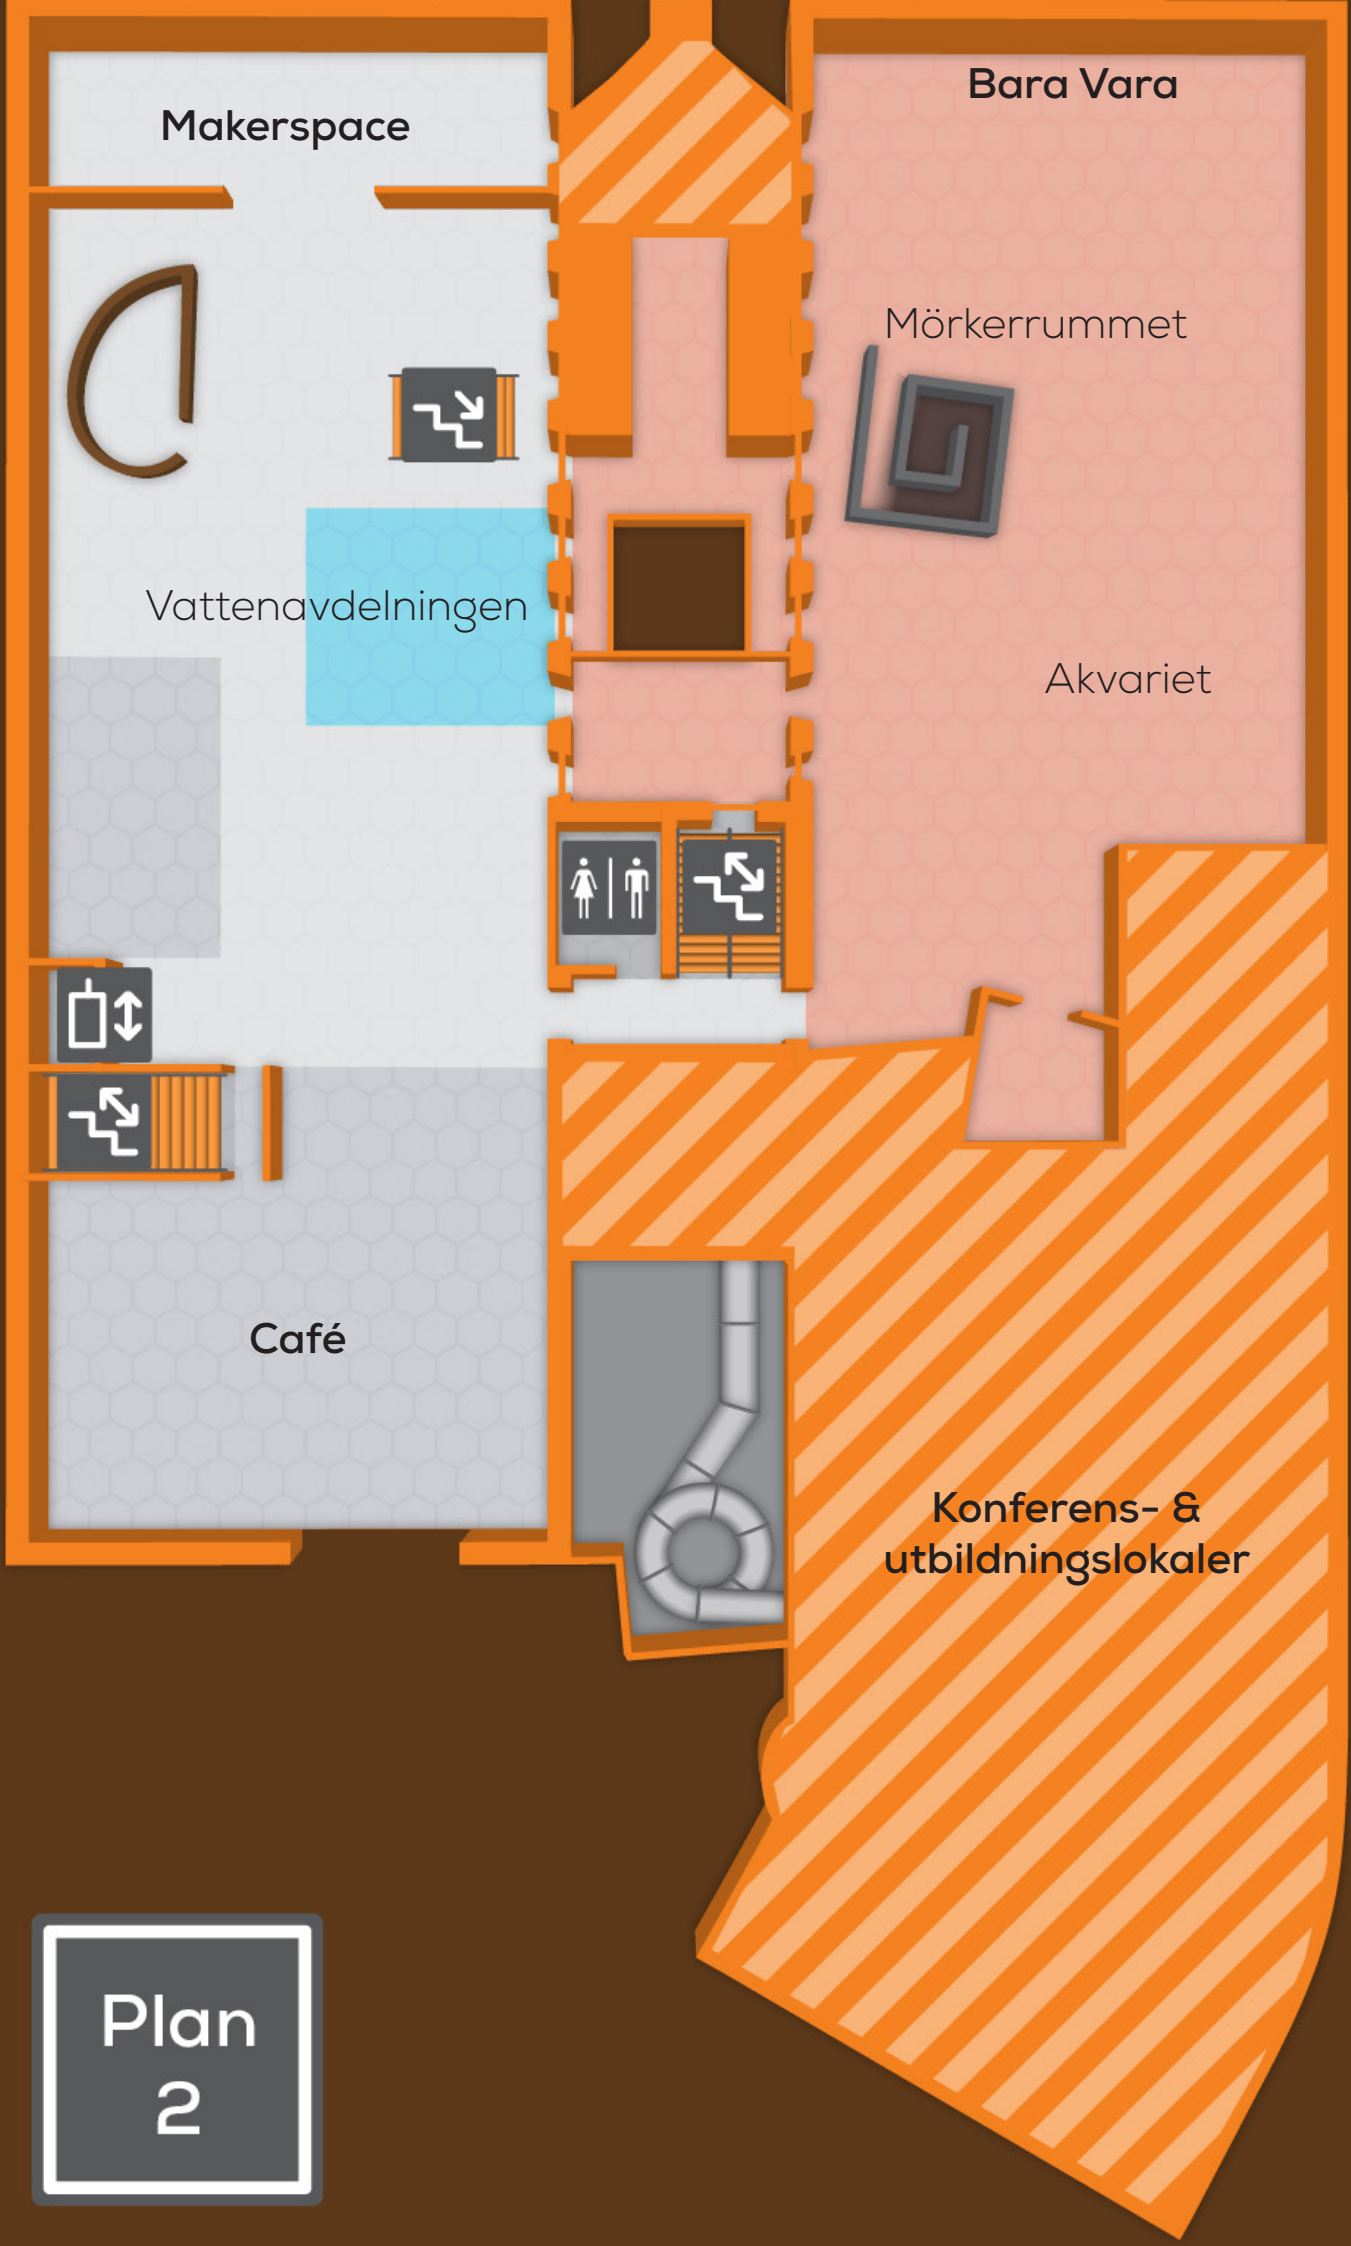

Såpbubbelshow

Mörkeravdelningen

Välkomsthallen

Värdeskåp

i

Butik

Pelarsalen/  
matsäcksrums

Slut

Mattor till  
rutschkanan

Entré

Digiwall

Plan

1

Makerspace

Bara Vara

Mörkerrummet

Vattenavdelningen

Akvariet

Café

Konferens- &  
utbildningslokaler

Plan  
2

Konferenslokaler

Kontorslandskap

Gult  
ljus

Periodiska  
systemet

Kök

Kemiköket

Restaurang

Familje  
verkstaden

Extra matplatser

Plan  
3

Experimentas  
Start/Slut