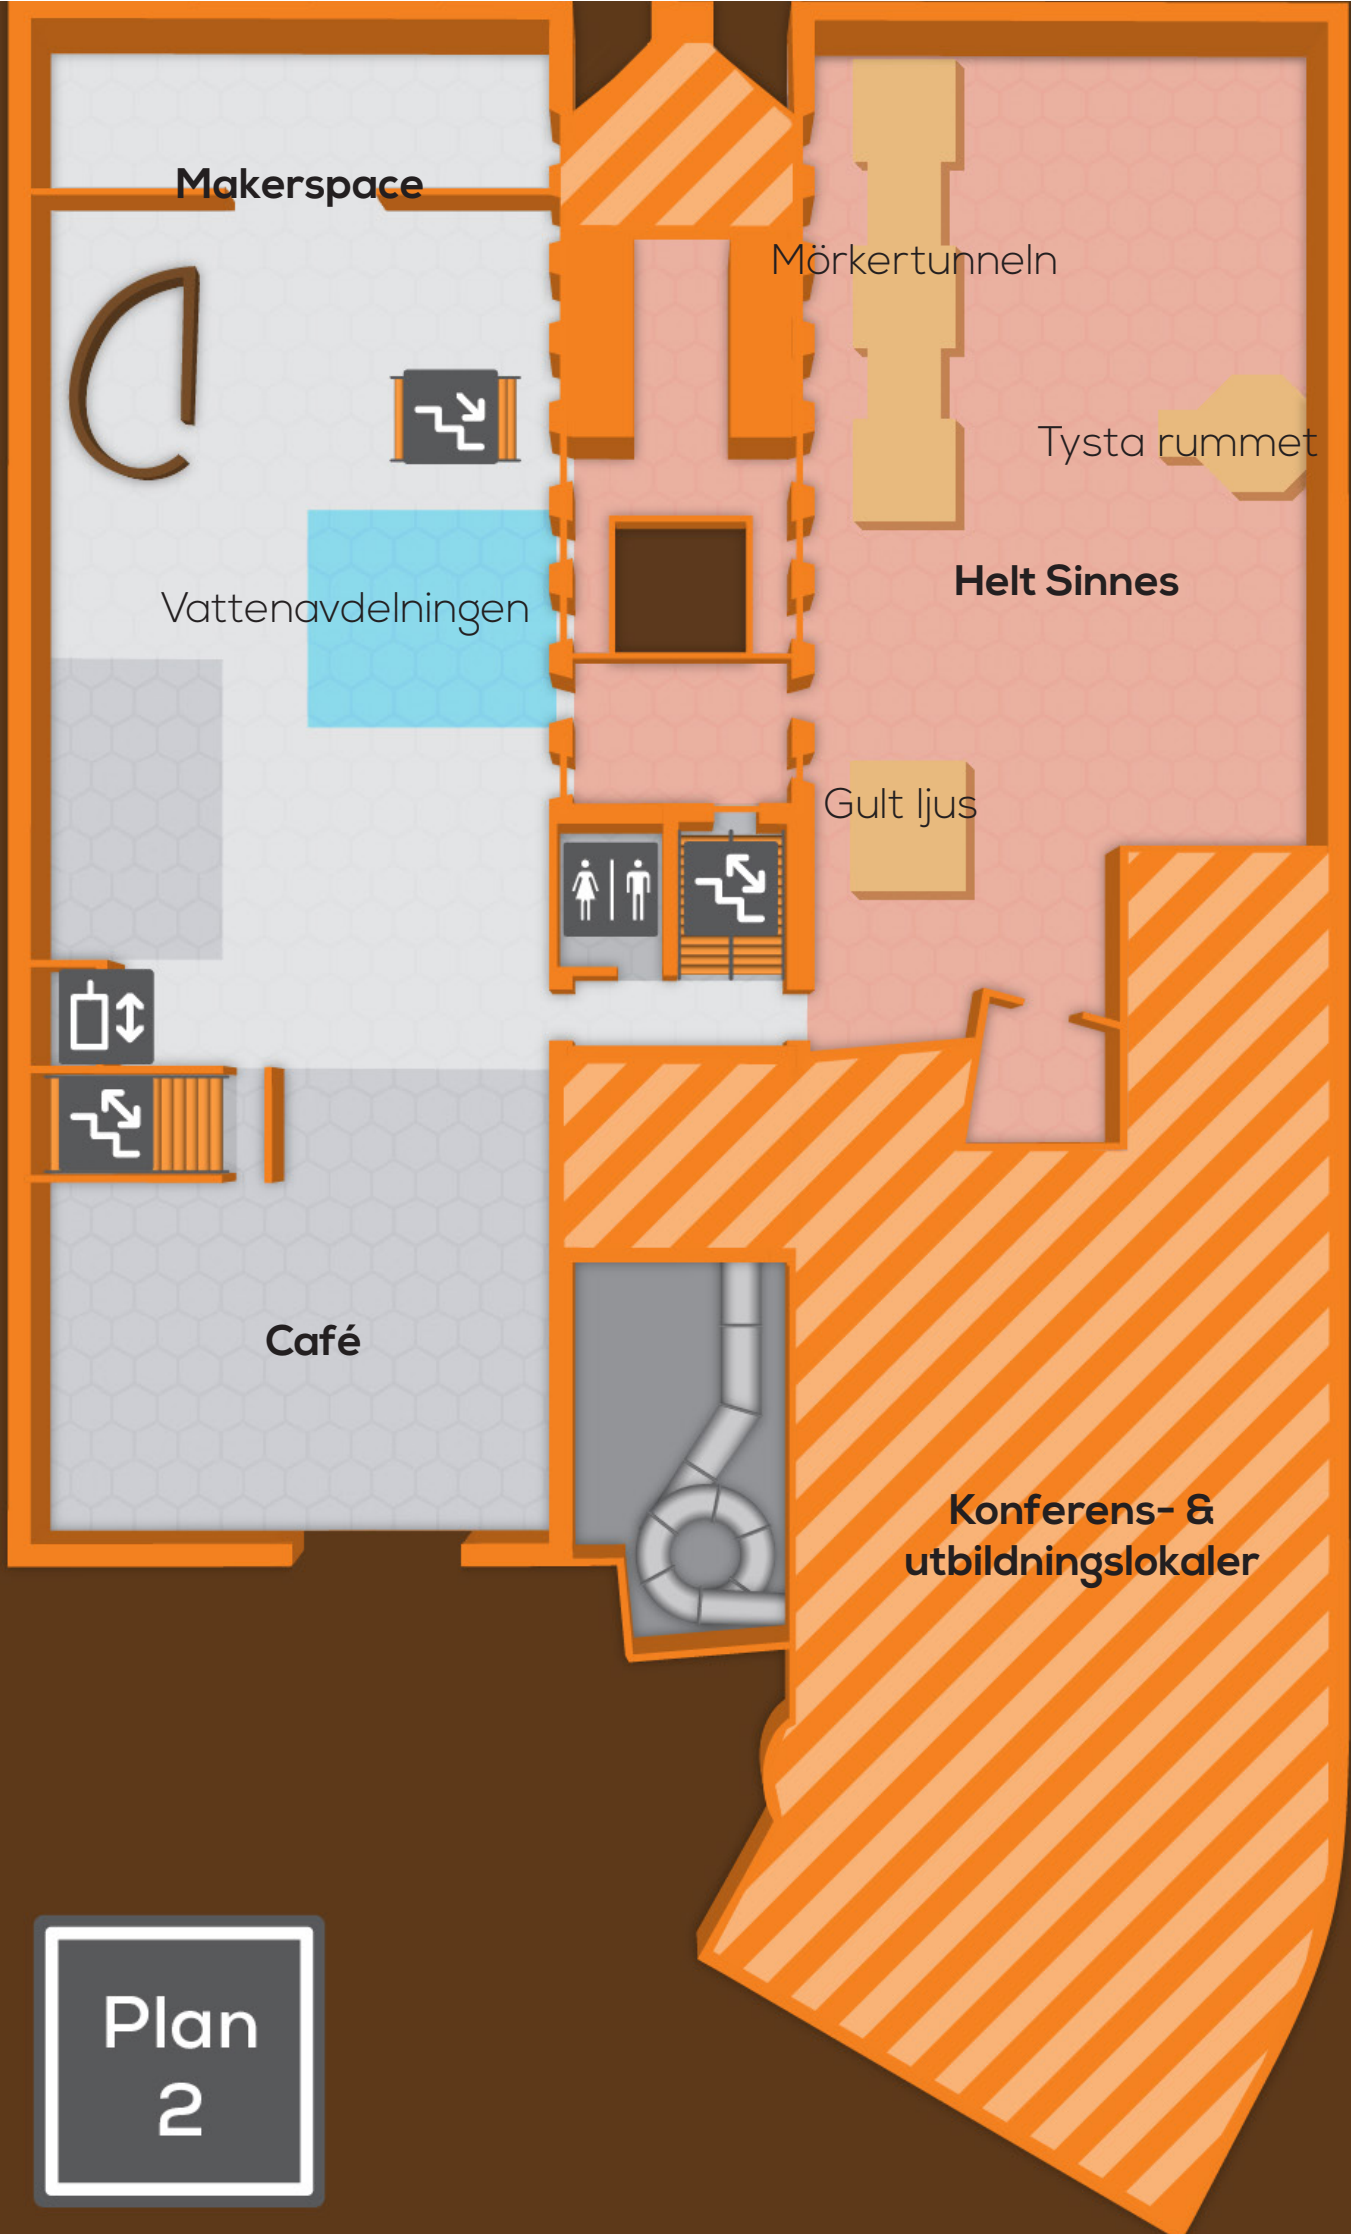

Butik

Pelarsalen  
(matsäcksrum)

Slut

Mattor till  
rutschkanan

Entré

Digiwall

Plan

1

Makerspace

Mörkertunneln

Tysta rummet

Vattenavdelningen

Helt Sinnes

Gult ljus

Café

Konferens- & utbildningslokaler

Plan  
2

Konferenslokaler

Kontorslandskap

Periodiska systemet

Kök

Kemiköket

Restaurang

Familje verkstaden

Extra matplatser

Plan  
3

Experimentas  
Start/Slut

Skrikmätaren

Space  
Ball

Människokroppsutställningen

Mikroskåpet

Östra Vinden