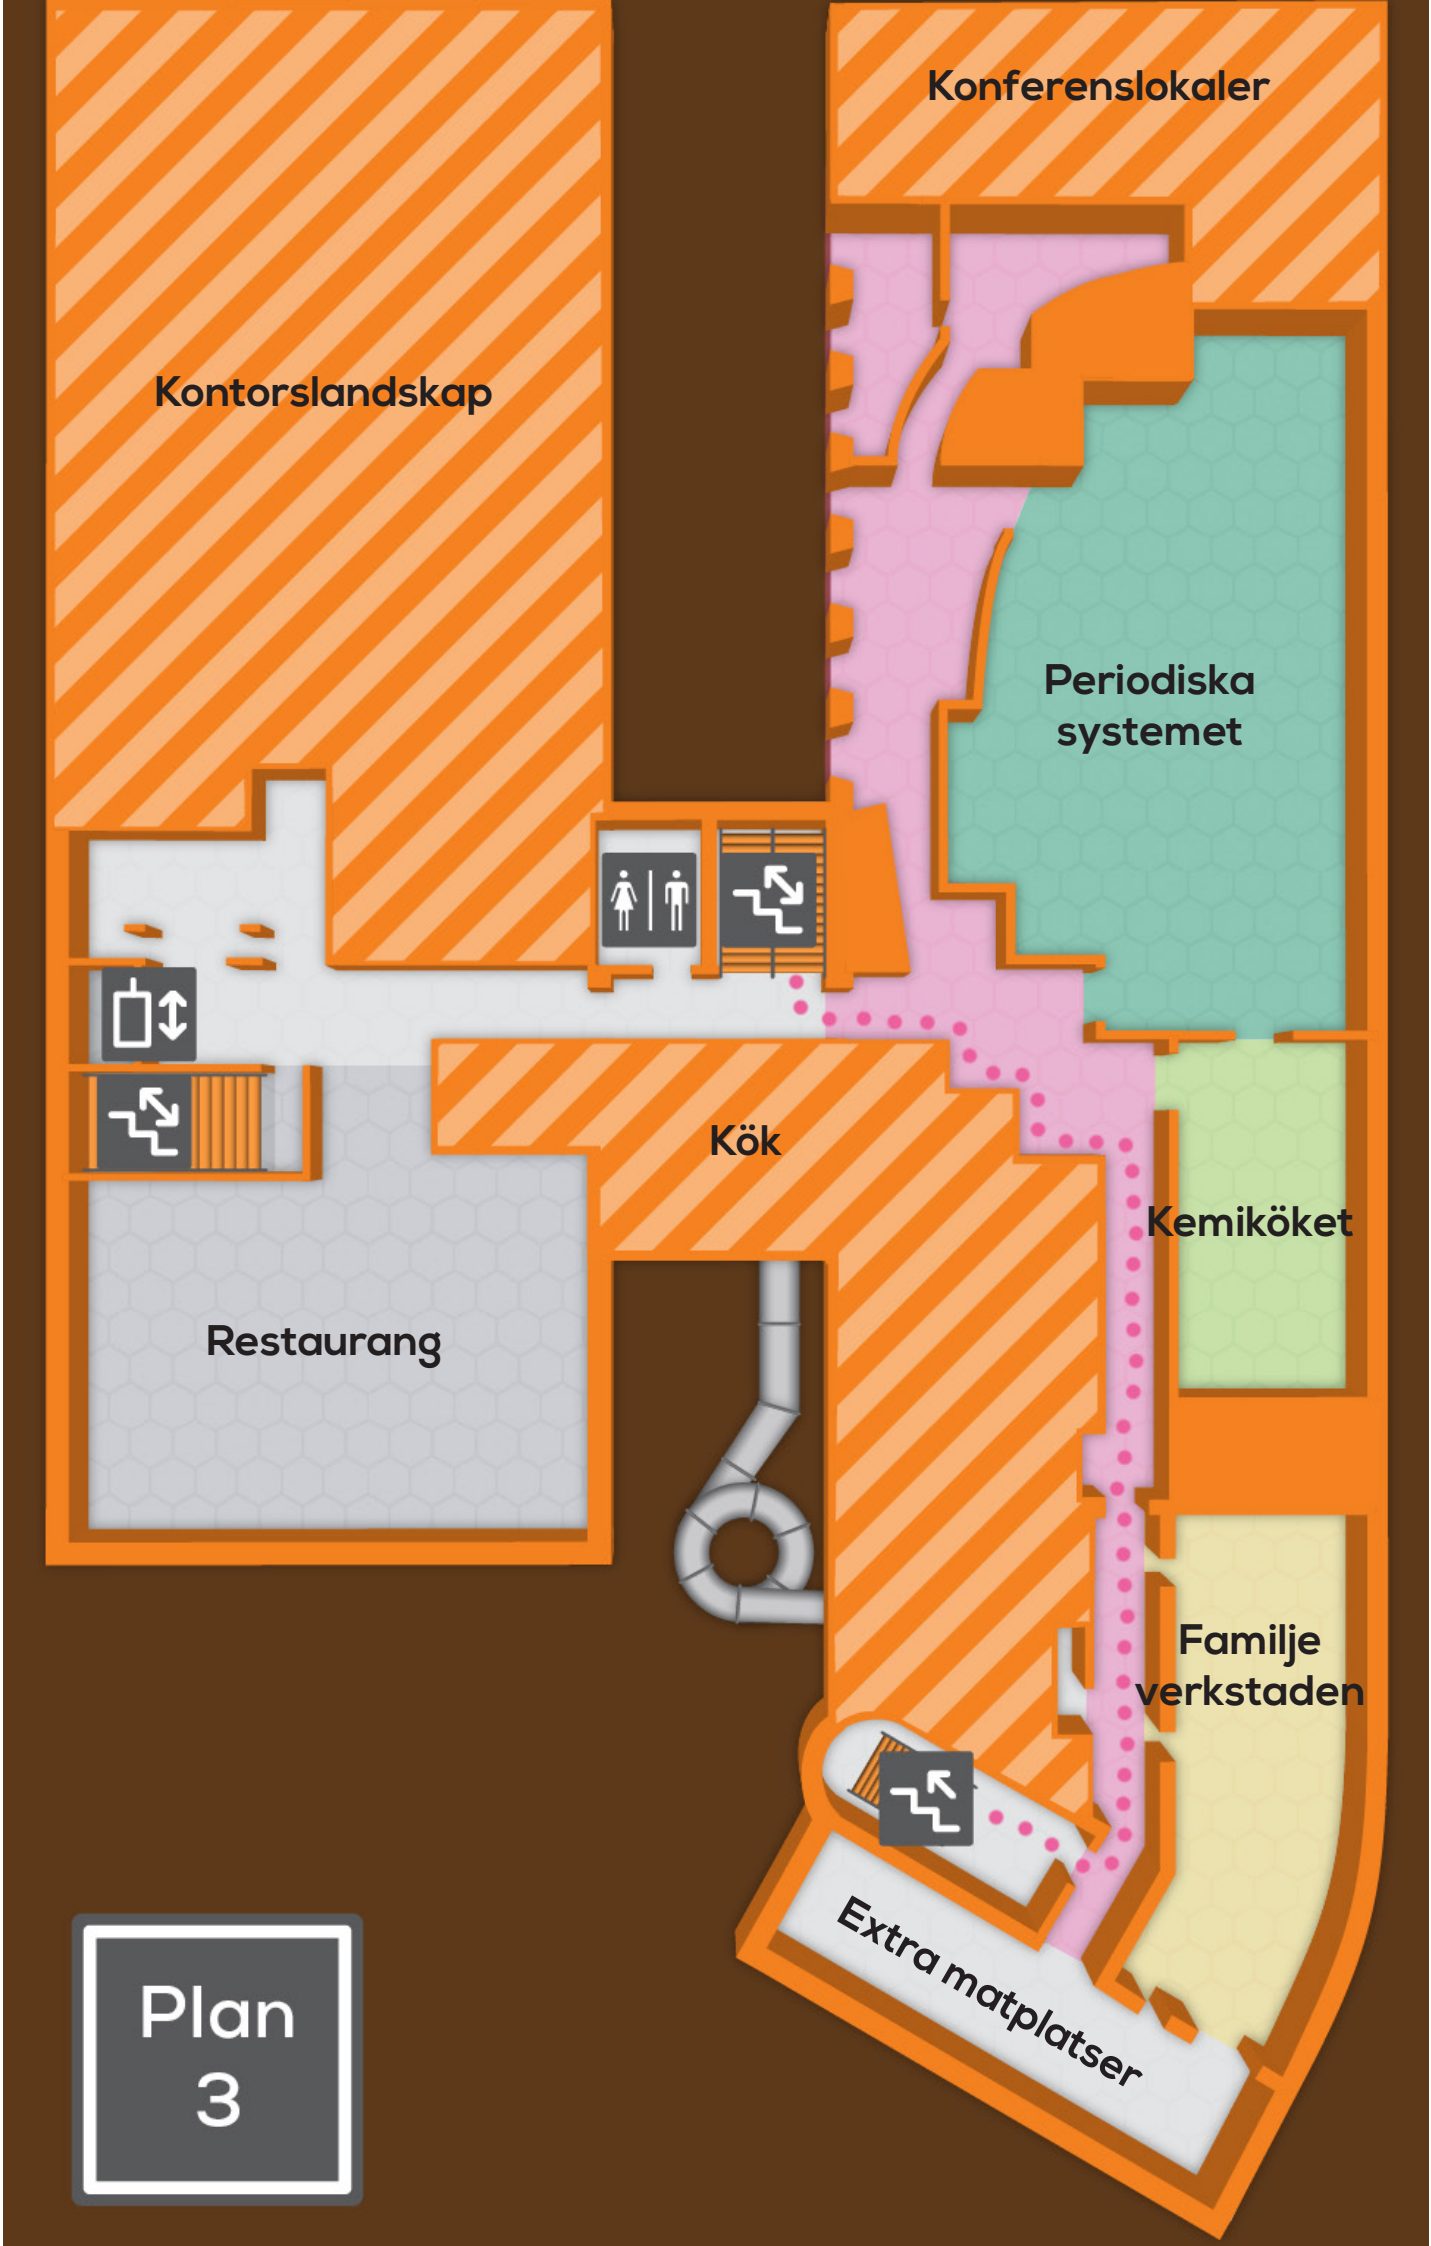

Butik

Pelarsalen  
(matsäcksrum)

Slut

Mattor till  
rutschkanan

Entré

Digiwall

Plan

1

Plan  
2

Konferenslokaler

Kontorslandskap

Periodiska systemet

Kök

Kemiköket

Restaurang

Familje verkstaden

Extra matplatser

Plan  
3

Experimentas  
Start/Slut

Skrikmätaren

Space  
Ball

Människokroppsutställningen

Mikroskåpet

Östra Vinden

Start

Tornrummet

Plan  
4